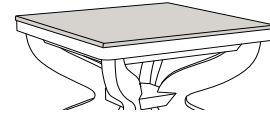

Vitolini Collection

VTTBLXXXX

Table Style

***A**
End Table

****B**
Coffee Table

*****D**
Console Table

Table Top Shape

0
Square/Rectangle

1
Round/Oval/Half-Moon

Leg Style

A
Aluminum Cap

B
Shadow Line / No Aluminum Cap

Top Finish

1
Kwalu Top

******2**
Corian®/ Hanex®/ Krion® Top
(Waterfall Profile)

Finish Options

OPT#702 - Hanex® Nublado

OPT#703 - Hanex® Coldstone

OPT#705 - Corian® Linen

OPT#706 - Hanex® Romano

OPT#707 - Hanex® Mont Blanc

OPT#708 - Hanex® Marelinho

OPT#710 - Krion® Asteroid White

* End Table available in Square and Round Style
 ** Coffee Table available in Rectangle and Oval Style
 *** Console Table available in Rectangle and Half-Moon Style
 **** Available only for End Tables