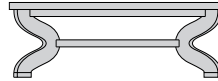

Vitolini Collection

VTTBLXXXX

Table Style

***A**
End Table

****B**
Coffee Table

*****D**
Console Table

Table Top Shape

0
Square/Rectangle

1
Round/Oval/Half-Moon

Leg Style

A
Aluminum Cap

B
Shadow Line / No Aluminum Cap

Top Finish

1
Kwalu Top

******2**
Corian®/ Hanex®/ Krion® Top
(Waterfall Profile)

Finish Options