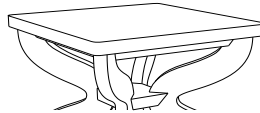

1
Round/Oval/Half-Moon

Leg Style

A
Aluminum Cap

B
Shadow Line / No Aluminum Cap

Top Finish

1
Kwalu Top

******2**
Corian®/ Hanex®/ Krion® Top
(Waterfall Profile)

Finish Options