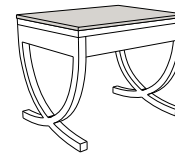

3**

Deeper 2 Drawers

Top Finish

A

Kwalu Top

B

Corian®/ Hanex®/ Krion® Top
(Waterfall Profile)

Finish Options