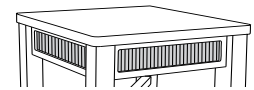

**\*2**  
Corian®/ Hanex®/ Krion® Top  
(Waterfall Profile)

Apron Style Option

**OPT#624A**  
Kwalu Fusion

**OPT#624B**  
Reeded Silver

**OPT#624C**  
Reeded Bronze

Finish Options

**OPT#702** - Hanex® Nublado