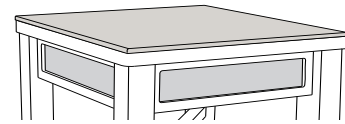

Varena Collection

VRTBLXX

Table Style

**A**  
End Table

**B**  
Coffee Table

**D**  
Console Table

Top Finish

**1**  
Kwalu Top

**\*2**  
Corian®/ Hanex®/ Krion® Top  
(Waterfall Profile)

Apron Style Option

**OPT#624A**  
Kwalu Fusion

**OPT#624B**  
Reeded Silver

**OPT#624C**  
Reeded Bronze

Finish Options

**OPT#702** - Hanex® Nublado