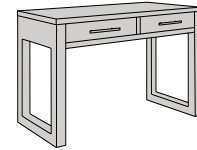

Sutera Collection

SUTBLXXX

Table Style

A
End Table

B
Coffee Table

C
Console Table

Drawer Option

0
Without Drawer

1
With Drawer

Top Finish

1
Kwalu Top

***2**
Corian®/ Hanex®/ Krion® Top
(Waterfall Profile)

Finish Options

OPT#702 - Hanex® Nublado

OPT#703 - Hanex® Coldstone

OPT#705 - Corian® Linen