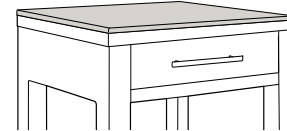

Sutera Collection

SUTBLXXX

Table Style

A
End Table

B
Coffee Table

C
Console Table

Drawer Option

0
Without Drawer

1
With Drawer

Top Finish

1
Kwalu Top

***2**
Corian®/ Hanex®/ Krion® Top
(Waterfall Profile)

Finish Options

OPT#702 - Hanex® Nublado

OPT#703 - Hanex® Coldstone

OPT#705 - Corian® Linen