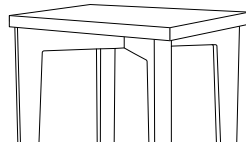

Savoca Collection

SAVTBLXXX

Table Style

***A**
End Table

****B**
Coffee Table

Top Style

1
Round

2
Square/Rectangular

Top Finish

1
Kwalu Top

*****2**
Corian®/ Hanex®/ Krion® Top
(Waterfall Profile)

Finish Options

OPT#702 - Hanex® Nublado

OPT#703 - Hanex® Coldstone

OPT#705 - Corian® Linen

OPT#706 - Hanex® Romano

OPT#707 - Hanex® Mont Blanc

OPT#708 - Hanex® Marelinho

OPT#710 - Krion® Asteroid White

Note

- *End Table available in Round and Square Style.
- **Coffee Table available in Round and Rectangular Style.
Round Coffee Table is W 38" x D 38" x H 18".
- ***Available only for End Tables.