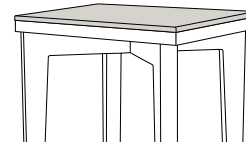

Savoca Collection

SAVTBLXXX

Table Style

***A**
End Table

****B**
Coffee Table

Top Style

1
Round

2
Square/Rectangular

Top Finish

1
Kwalu Top

*****2**
Corian®/ Hanex®/ Krion® Top
(Waterfall Profile)

Finish Options

OPT#702 - Hanex® Nublado

OPT#703 - Hanex® Coldstone

OPT#705 - Corian® Linen

OPT#706 - Hanex® Romano

OPT#707 - Hanex® Mont Blanc

OPT#708 - Hanex® Marelinho

OPT#710 - Krion® Asteroid White

Note

- *End Table available in Round and Square Style.
- **Coffee Table available in Round and Rectangular Style.
Round Coffee Table is W 38" x D 38" x H 18".
- ***Available only for End Tables.