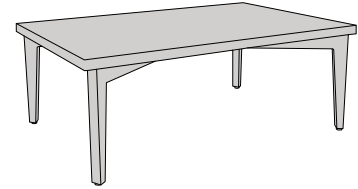

Savoca Collection

SAVTBLXXX

Table Style

***A**
End Table

****B**
Coffee Table

Top Style

1
Round

2
Square/Rectangular

Top Finish

1
Kwalu Top

*****2**
Corian®/ Hanex®/ Krion® Top
(Waterfall Profile)

Finish Options

OPT#702 - Hanex® Nublado

OPT#703 - Hanex® Coldstone

OPT#705 - Corian® Linen

OPT#706 - Hanex® Romano

OPT#707 - Hanex® Mont Blanc

OPT#708 - Hanex® Marelinho

OPT#710 - Krion® Asteroid White

Note

- *End Table available in Round and Square Style.
- **Coffee Table available in Round and Rectangular Style.
Round Coffee Table is W 38" x D 38" x H 18".
- ***Available only for End Tables.