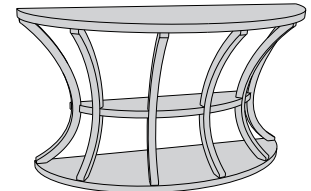

Palermo Collection

PATBLXX

Table Style

A
End Table

B
Coffee Table

C
Console Table

Top Style

1
Kwalu Top

***2**
Corian®/ Hanex®/ Krypton® Top
(Waterfall Profile)

Finish Options

OPT#702 - Hanex® Nublado

OPT#703 - Hanex® Coldstone

OPT#705 - Corian® Linen

OPT#706 - Hanex® Romano

OPT#707 - Hanex® Mont Blanc

OPT#708 - Hanex® Marelinho