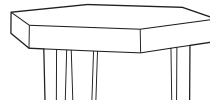

Nola Collection

NLATBLXX

Table Style

A
End Table

B
Coffee Table

Top Finish

0
Kwalu Top

1
Corian®/ Hanex®/ Krypton® Top
(Waterfall Profile)