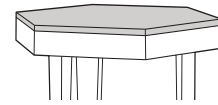

Nola Collection

NLATBLXX

Table Style

A
End Table

B
Coffee Table

Top Finish

0
Kwalu Top

1
Corian®/ Hanex®/ Krypton® Top
(Waterfall Profile)