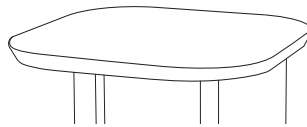

Emarese Collection

EMARTBLXXX

Table Style

A
End Table
(18\"H)

B
39.25\"W Coffee Table
(15\"H)

C
48.25\"W Coffee Table
(15\"H)

D
39.25\"W Coffee Table
(18\"H)

E
48.25\"W Coffee Table
(18\"H)

Cylinder Finish

1
Brushed Aluminum

Top Finish

A
Kwalu Top

B
Corian®/ Hanex®/ Krion® Top

Finish Options

OPT#702 - Hanex® Nublado

OPT#703 - Hanex® Coldstone