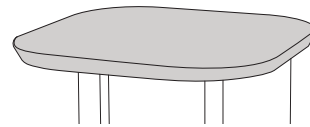

Emarese Collection

EMARTBLXXX

Table Style

A
End Table
(18\"H)

B
39.25\"W Coffee Table
(15\"H)

C
48.25\"W Coffee Table
(15\"H)

D
39.25\"W Coffee Table
(18\"H)

E
48.25\"W Coffee Table
(18\"H)

Cylinder Finish

1
Brushed Aluminum

Top Finish

A
Kwalu Top

B
Corian®/ Hanex®/ Krion® Top

Finish Options

OPT#702 - Hanex® Nublado

OPT#703 - Hanex® Coldstone