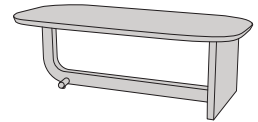

Emarese Collection

EMARTBLXXX

Table Style

A
End Table
(18\"H)

B
39.25\"W Coffee Table
(15\"H)

C
48.25\"W Coffee Table
(15\"H)

D
39.25\"W Coffee Table
(18\"H)

E
48.25\"W Coffee Table
(18\"H)

Cylinder Finish

1
Brushed Aluminum

Top Finish

A
Kwalu Top

B
Corian®/ Hanex®/ Krion® Top

Finish Options

OPT#702 - Hanex® Nublado

OPT#703 - Hanex® Coldstone