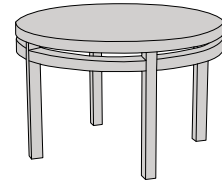

Caterina Collection

CTETBLXXX

Table Style

***A**
End Table

****B**
Coffee Table

Top Style

1
Round

2
Oval

Top Finish

1
Kwalu Top

*****2**
Corian®/ Hanex®/ Krion® Top
(Waterfall Profile)

Finish Options

OPT#702 - Hanex® Nublado

OPT#703 - Hanex® Coldstone

OPT#705 - Corian® Linen

OPT#706 - Hanex® Romano

OPT#707 - Hanex® Mont Blanc

OPT#708 - Hanex® Marelinho

OPT#710 - Krion® Asteroid White

Note

- * End Table not available in Oval Style.
- ** Coffee Table available in Round and Oval Style.
- *** Available only for End Table.