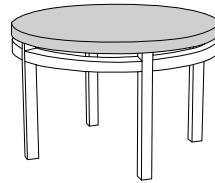

Caterina Collection

CTETBLXXX

Table Style

***A**
End Table

****B**
Coffee Table

Top Style

1
Round

2
Oval

Top Finish

1
Kwalu Top

*****2**
Corian®/ Hanex®/ Krion® Top
(Waterfall Profile)

Finish Options

OPT#702 - Hanex® Nublado

OPT#703 - Hanex® Coldstone

OPT#705 - Corian® Linen

OPT#706 - Hanex® Romano

OPT#707 - Hanex® Mont Blanc

OPT#708 - Hanex® Marelinho

OPT#710 - Krion® Asteroid White

Note

- * End Table not available in Oval Style.
- ** Coffee Table available in Round and Oval Style.
- *** Available only for End Table.