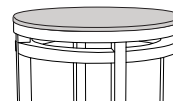

Caterina Collection

CTETBLXXX

Table Style

***A**
End Table

****B**
Coffee Table

Top Style

1
Round

2
Oval

Top Finish

1
Kwalu Top

*****2**
Corian®/ Hanex®/ Krion® Top
(Waterfall Profile)

Finish Options

OPT#702 - Hanex® Nublado

OPT#703 - Hanex® Coldstone

OPT#705 - Corian® Linen

OPT#706 - Hanex® Romano