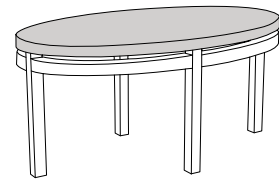

Caterina Collection

CTETBLXXX

Table Style

***A**
End Table

****B**
Coffee Table

Top Style

1
Round

2
Oval

Top Finish

1
Kwalu Top

*****2**
Corian®/ Hanex®/ Krion® Top
(Waterfall Profile)

Finish Options

OPT#702 - Hanex® Nublado

OPT#703 - Hanex® Coldstone

OPT#705 - Corian® Linen

OPT#706 - Hanex® Romano

OPT#707 - Hanex® Mont Blanc

OPT#708 - Hanex® Marelinho

OPT#710 - Krion® Asteroid White

Note

- * End Table not available in Oval Style.
- ** Coffee Table available in Round and Oval Style.
- *** Available only for End Table.