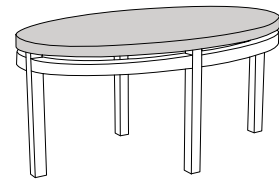

caterina occasional tables

Caterina Collection

CTETBLXXX

Table Style

***A**
End Table

****B**
Coffee Table

Top Style

1
Round

2
Oval

Top Finish

1
Kwalu Top

*****2**
Corian®/ Hanex®/ Krion® Top
(Waterfall Profile)

Finish Options

OPT#702 - Hanex® Nublado

OPT#703 - Hanex® Coldstone

OPT#705 - Corian® Linen

OPT#706 - Hanex® Romano

OPT#707 - Hanex® Mont Blanc

OPT#708 - Hanex® Marelinho

OPT#710 - Krion® Asteroid White

* End Table not available in Oval Style.

** Coffee Table available in Round and Oval Style.

*** Available only for End Table