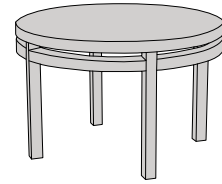

caterina occasional tables

Caterina Collection

CTETBLXXX

Table Style

***A**
End Table

****B**
Coffee Table

Top Style

1
Round

2
Oval

Top Finish

1
Kwalu Top

*****2**
Corian®/ Hanex®/ Krion® Top
(Waterfall Profile)

Finish Options

OPT#702 - Hanex® Nublado

OPT#703 - Hanex® Coldstone

OPT#705 - Corian® Linen

OPT#706 - Hanex® Romano

OPT#707 - Hanex® Mont Blanc

OPT#708 - Hanex® Marelinho

OPT#710 - Krion® Asteroid White

* End Table not available in Oval Style.

** Coffee Table available in Round and Oval Style.

*** Available only for End Table