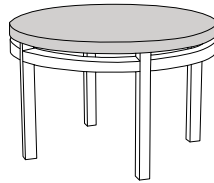

caterina occasional tables

Caterina Collection

CTETBLXXX

Table Style

***A**
End Table

****B**
Coffee Table

Top Style

1
Round

2
Oval

Top Finish

1
Kwalu Top

*****2**
Corian®/ Hanex®/ Krion® Top
(Waterfall Profile)

Finish Options

OPT#702 - Hanex® Nublado

OPT#703 - Hanex® Coldstone

OPT#705 - Corian® Linen

OPT#706 - Hanex® Romano

OPT#707 - Hanex® Mont Blanc

OPT#708 - Hanex® Marelinho

OPT#710 - Krion® Asteroid White

* End Table not available in Oval Style.

** Coffee Table available in Round and Oval Style.

*** Available only for End Table