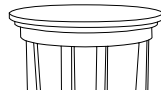

Arboli Collection

AROTBLXXX

Table Style

***A**
End Table

****B**
Coffee Table

Apron Style

1
With Apron

Top Style

1
Round

2
Square/Rectangular

Top Finish

1
Kwalu Top

*****2**
Corian®/ Hanex®/ Krion® Top
(Waterfall Profile)

Finish Options

OPT#702 - Hanex® Nublado

OPT#703 - Hanex® Coldstone

Round Coffee Table is W 38" x D 38" x H 18".

***Available only for End Tables.