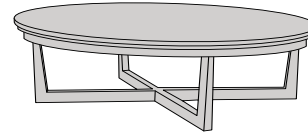

Arboli Collection

AROTBLXXX

Table Style

***A**
End Table

****B**
Coffee Table

Apron Style

1
With Apron

Top Style

1
Round

2
Square/Rectangular

Top Finish

1
Kwalu Top

*****2**
Corian®/ Hanex®/ Krion® Top
(Waterfall Profile)

Finish Options

OPT#702 - Hanex® Nublado

OPT#703 - Hanex® Coldstone

OPT#705 - Corian® Linen

OPT#706 - Hanex® Romano

OPT#708 - Hanex® Marelinho

OPT#710 - Krion® Asteroid White

OPT#711 - Krion® Snow White

Note

*End Table available in Round and Square Style.

**Coffee Table available in Round and Rectangular Style.

Round Coffee Table is W 38" x D 38" x H 18".

***Available only for End Tables.