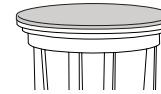

Arboli Collection

AROTBLXXX

Table Style

***A**
End Table

****B**
Coffee Table

Apron Style

1
With Apron

Top Style

1
Round

2
Square/Rectangular

Top Finish

1
Kwalu Top

*****2**
Corian®/ Hanex®/ Krion® Top
(Waterfall Profile)

Finish Options

OPT#702 - Hanex® Nublado

OPT#703 - Hanex® Coldstone

OPT#705 - Corian® Linen

OPT#706 - Hanex® Romano

OPT#708 - Hanex® Marelinho

OPT#710 - Krion® Asteroid White

OPT#711 - Krion® Snow White

Note

*End Table available in Round and Square Style.

**Coffee Table available in Round and Rectangular Style.

Round Coffee Table is W 38" x D 38" x H 18".

***Available only for End Tables.