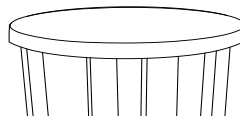

Altolia Collection

ALTTBLXX

Table Style

A
End Table

B
Coffee Table

Top Finish

1
Kwalu Top

***2**
Corian®/ Hanex®/ Krion® Top
(Waterfall Profile)