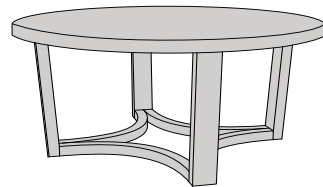

Altolia Collection

ALTTBLXX

Table Style

A
End Table

B
Coffee Table

Top Finish

1
Kwalu Top

***2**
Corian®/ Hanex®/ Krion® Top
(Waterfall Profile)

* Available only for End Table