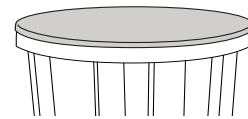

Altolia Collection

ALTTBLXX

Table Style

A
End Table

B
Coffee Table

Top Finish

1
Kwalu Top

***2**
Corian®/ Hanex®/ Krion® Top
(Waterfall Profile)