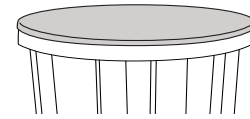

Altolia Collection

ALTTBLXX

Table Style

**A**  
End Table

**B**  
Coffee Table

Top Finish

**1**  
Kwalu Top

**\*2**  
Corian®/ Hanex®/ Krión® Top  
(Waterfall Profile)