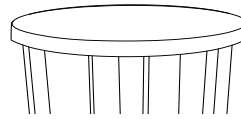

Altolia Collection

ALTTBLXX

Table Style

**A**  
End Table

**B**  
Coffee Table

Top Finish

**1**  
Kwalu Top

**\*2**  
Corian®/ Hanex®/ Krión® Top  
(Waterfall Profile)