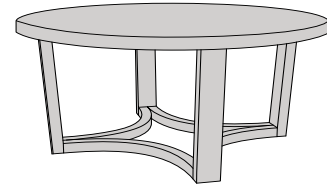

Altolia Collection

ALTTBLXX

Table Style

**A**  
End Table

**B**  
Coffee Table

Top Finish

**1**  
Kwalu Top

**\*2**  
Corian®/ Hanex®/ Krión® Top  
(Waterfall Profile)